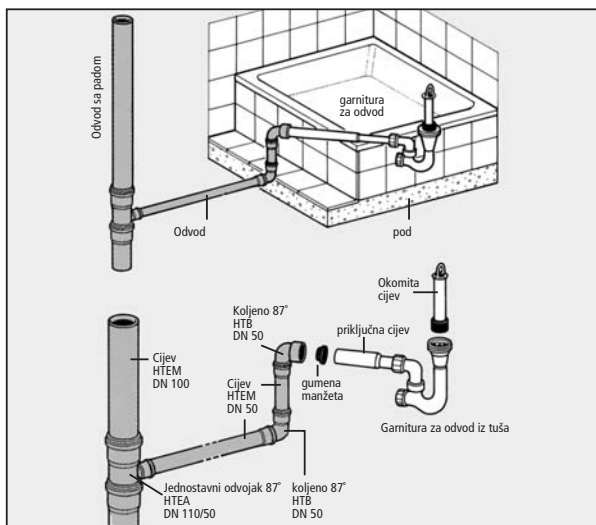

HT – unutarnji odvodi

Kompletni program. Jednostavna utična montaža, zbog toga brzo i čisto postavljanje!

- Cijevi i oblikovani dijelovi za odvod unutar zgrada prema DIN EN 1451-1
- Otporno na vruću vodu do 90° C
- Za vruće, hladne i agresivne odvođe
- Jednostavan spoj s utičnim spojnica

- Brzo i racionalno postavljanje sa malim padom
- Nominalni promjeri DN 40/50/75/110
- Materijal: teško zapaljiv polipropilen= PP prema DIN 4102/B1
- Boja: prašnasto siva RAL 7037

WC

Montaža odvodnih cijevi ispod poda.
Vodokotlić nije ugrađen.

Umivaonik

Postavljanje odvodne cijevi u urez u zidu.
Priključak ispod poda

Tuš

Sudoper i perilica za posuđe

Dalje informacije pod
www.marley.hr

Iskoristi Marley.

Marley - HT - unutarnji odvodi

Program za jednostavno utično montiranje.
Sa predmontiranim rebrastim brtvilom.