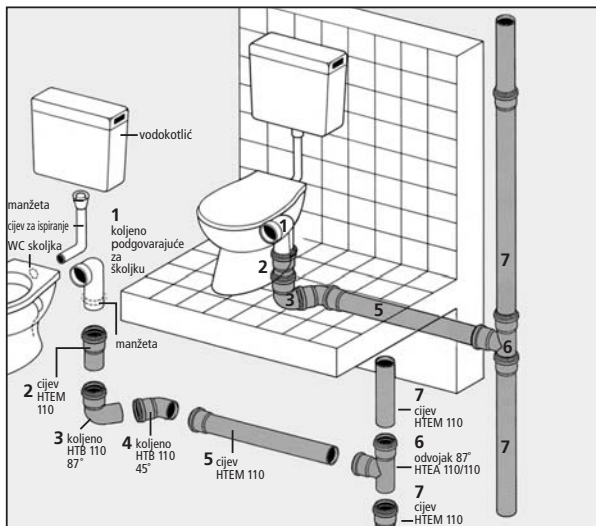

HT – unutarnji odvodi

Kompletni program. Jednostavna utična montaža, zbog toga brzo i čisto postavljanje!

- Cijevi i oblikovani dijelovi za odvod unutar zgrada prema DIN EN 1451-1
- Otporno na vruću vodu do 90° C
- Za vruće, hladne i agresivne odvođe
- Jednostavan spoj s utičnim spojnica

- Brzo i racionalno postavljanje sa malim padom
- Nominalni promjeri DN 40/50/75/110
- Materijal: teško zapaljiv polipropilen= PP prema DIN 4102/B1
- Boja: prašnasto siva RAL 7037

WC

Montaža odvodnih cijevi ispod poda.
Vodokotlić nije ugrađen.

Umivaonik

Postavljanje odvodne cijevi u urez u zidu.
Priključak ispod poda

Tuš

Sudoper i perilica za posuđe

Dalje informacije pod
www.marley.hr

Iskoristi Marley.

Marley - HT - unutarnji odvodi

Program za jednostavno utično montiranje.
Sa predmontiranim rebrastim brtvilom.