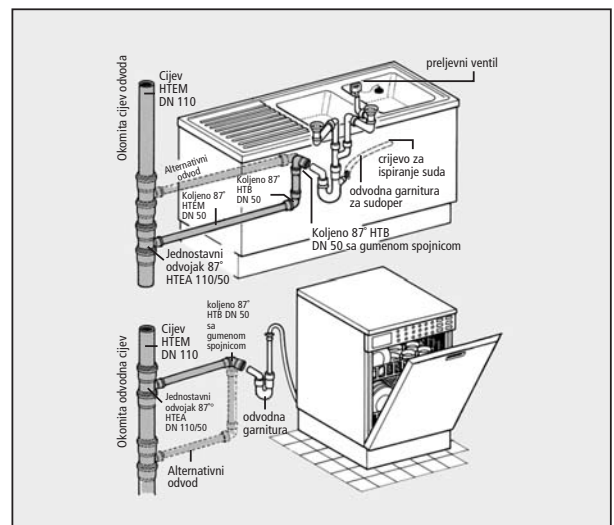

HT – unutarnji odvodi

Kompletni program. Jednostavna utična montaža, zbog toga brzo i čisto postavljanje!

- Cijevi i oblikovani dijelovi za odvod unutar zgrada prema DIN EN 1451-1
- Otporno na vruću vodu do 90° C
- Za vruće, hladne i agresivne odvođe
- Jednostavan spoj s utičnim spojnica

- Brzo i racionalno postavljanje sa malim padom
- Nominalni promjeri DN 40/50/75/110
- Materijal: teško zapaljiv polipropilen= PP prema DIN 4102/B1
- Boja: prašnasto siva RAL 7037

WC

Montaža odvodnih cijevi ispod poda.
Vodokotlić nije ugrađen.

Umivaonik

Postavljanje odvodne cijevi u urez u zidu.
Priključak ispod poda

Tuš

Sudoper i perilica za posuđe

Dalje informacije pod
www.marley.hr

Iskoristi Marley.

Marley - HT - unutarnji odvodi

Program za jednostavno utično montiranje.
Sa predmontiranim rebrastim brtvilom.

Artikl	DN	EAN-br. 4002644...	količina
HTDA dvostruki odvojak 67° 	50/50/50 092126		
	75/75/75 092133		
	110/50/50 092140		
	110/75/75 092157		
	110/110/110 092164		
HTED Kutni odvojak 67° 	110/110/110 092171		
Prelazna cijev HTR ekcentrična 	50/40 092324		
	75/50 092348		
	110/50 092355		
	110/75 092362		
HTL Duga spojnica (2 1/2 struka) 	40 092423		
	50 092430		
	75 092447		
	110 092454		
	HTU Prevlačna spojnica 	40 092522	
50 092539			
75 092546			
110 092553			
HTRE Cijev za čišćenje 	50 092737		
	75 092744		
	110 092751		
HTM Čep za spojnici 	40 092829		
	50 092836		
	75 092843		
	110 092850		
HTSW Kutni sifon 90° 	40/30 092928		
	40/40 092935		
	50/40 092942		
	50/50 092959		
	40/50/40 092966		
HTDSB Dvostrukokoljenasti sifon 90° 			
HTS Priključak na metalnu cijev 	40/40 093024		
	50/40 093031		
	50/50 093048		
HTUG Priključak na gusnatu cijev 	50 093352		
	75 093369		
	110 093376		
HT-spojnica Pocinčana 	40 093628		
	50 093635		
	75 093642		
	110 093659		
HT-spojnica sa navojem 8 x 80 mm 	40 093666		
	50 093673		
	75 093680		
	110 093697		