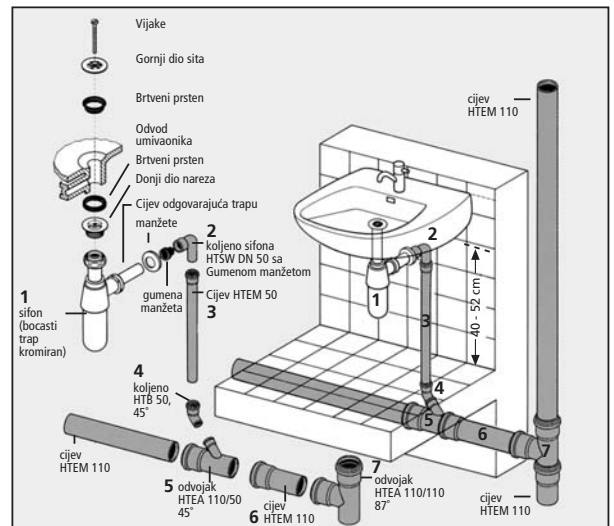

HT – unutarnji odvodi

Kompletni program. Jednostavna utična montaža, zbog toga brzo i čisto postavljanje!

- Cijevi i oblikovani dijelovi za odvod unutar zgrada prema DIN EN 1451-1
- Otporno na vruću vodu do 90° C
- Za vruće, hladne i agresivne odvođe
- Jednostavan spoj s utičnim spojnica

- Brzo i racionalno postavljanje sa malim padom
- Nominalni promjeri DN 40/50/75/110
- Materijal: teško zapaljiv polipropilen= PP prema DIN 4102/B1
- Boja: prašnasto siva RAL 7037

WC

Montaža odvodnih cijevi ispod poda.
Vodokotlić nije ugrađen.

Umivaonik

Postavljanje odvodne cijevi u urez u zidu.
Priključak ispod poda

Tuš

Sudoper i perilica za posuđe

Dalje informacije pod
www.marley.hr

Iskoristi Marley.

Marley - HT - unutarnji odvodi

Program za jednostavno utično montiranje.
Sa predmontiranim rebrastim brtvilom.

Artikl	DN	EAN-br. 4002644...	količina
HTDA dvostruki odvojak 67° 	50/50/50 092126		
	75/75/75 092133		
	110/50/50 092140		
	110/75/75 092157		
	110/110/110 092164		
HTED Kutni odvojak 67° 	110/110/110 092171		
Prelazna cijev HTR ekcentrična 	50/40 092324		
	75/50 092348		
	110/50 092355		
	110/75 092362		
HTL Duga spojnica (2 1/2 struka) 	40 092423		
	50 092430		
	75 092447		
	110 092454		
	HTU Prevlačna spojnica 	40 092522	
50 092539			
75 092546			
110 092553			
HTRE Cijev za čišćenje 	50 092737		
	75 092744		
	110 092751		
HTM Čep za spojnici 	40 092829		
	50 092836		
	75 092843		
	110 092850		
HTSW Kutni sifon 90° 	40/30 092928		
	40/40 092935		
	50/40 092942		
	50/50 092959		
	40/50/40 092966		
HTDSB Dvostrukokoljenasti sifon 90° 			
HTS Priključak na metalnu cijev 	40/40 093024		
	50/40 093031		
	50/50 093048		
HTUG Priključak na gusnatu cijev 	50 093352		
	75 093369		
	110 093376		
HT-spojnica Pocinčana 	40 093628		
	50 093635		
	75 093642		
	110 093659		
HT-spojnica sa navojem 8 x 80 mm 	40 093666		
	50 093673		
	75 093680		
	110 093697		